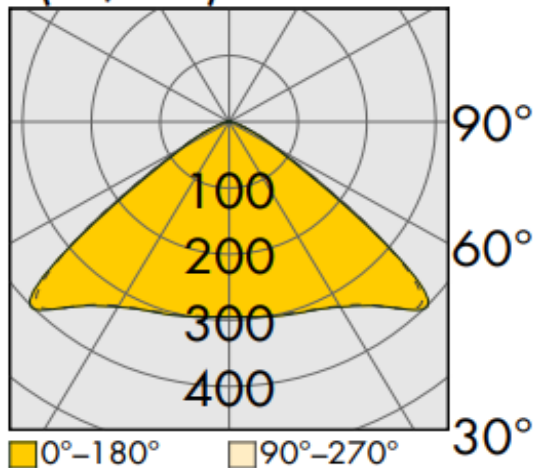

Technische Daten:

Lampenlichtstrom	14475 lm
Leuchtenlichtstrom	14040 lm
Systemeffizienz	160 lm/W
Systemleistung	88 W
Farbwiedergabeindex	80 Ra
Farbtemperatur	4000 K
Farbtoleranz	3
Lebensdauer	>50.000h (L80/B10)
UGR	25,4
Spannung	230V / 50Hz
Umgebungstemperatur	-20 ... +50 °C

LVK:

I (cd/klm)

Dimensionen:

Länge-L	1500 mm
Breite-B	70 mm
Höhe-H	67 mm
Gewicht	2.5 kg

Diese Leuchte enthält eine Lichtquelle der Energieeffizienzklasse C

Letzte Änderung: Mittwoch, 29. November 2023, technische Änderungen und Irrtümer vorbehalten